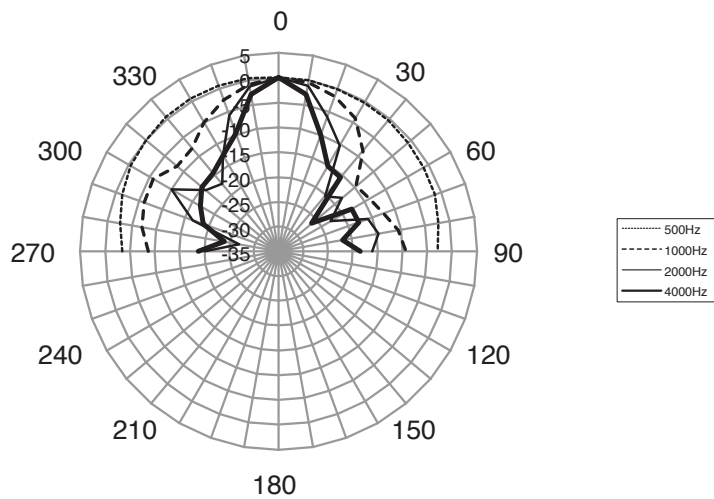

interM

OFFICE : 653-5 BANGHAK-DONG, DOBONG-KU, SEOUL, KOREA TEL : 82-2-2289-8140~8, FAX : 82-2-2289-8149

Home page : <http://www.inter-m.com>

E-mail : export@inter-m.com

9027700510